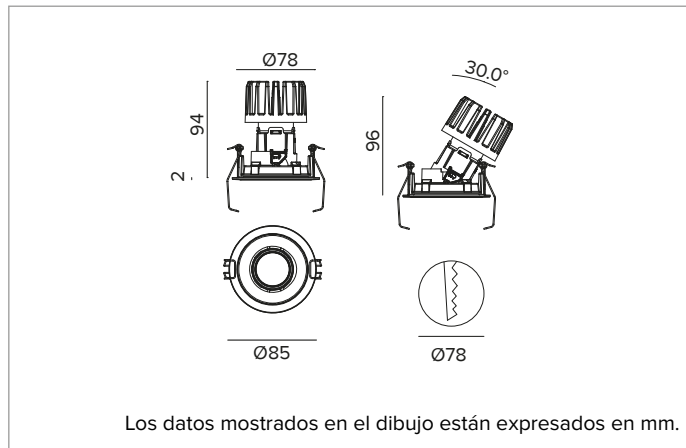

## Proyector empotrable de LED con posibilidad de orientación en versión trim

	4000K	H(m)	D(m)	Emax(lx)
	Ra90		42°	
Fixture Power	13W	1	0.76	2814
Source Flux	1736lm	2	1.52	703
Fixture Flux	1283lm	3	2.28	313
Efficacy	98lm/W	4	3.04	176
TS1343	I <sub>max</sub> =1621cd/klm	I <sub>max</sub>	2814cd	5
			3.80	113